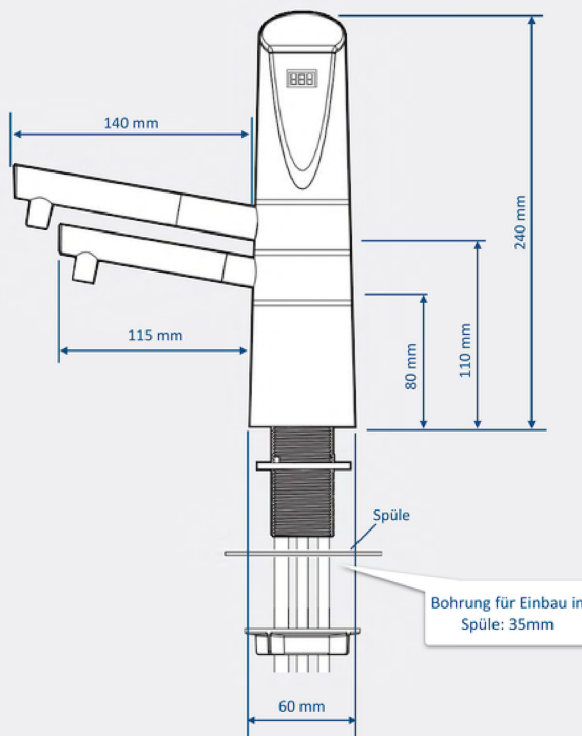

# Aquion Modellvergleich

**PRIMUS Pro schwarz/weiß**

Grundfarbe weiß, Filtertür schwarz mit weißer Intarsie  
 Artikelnummer: 22185.

**PRIMUS Pro schwarz/silber**

Grundfarbe schwarz, Filtertür schwarz  
 mit silberner Intarsie. Artikelnummer: 22199.